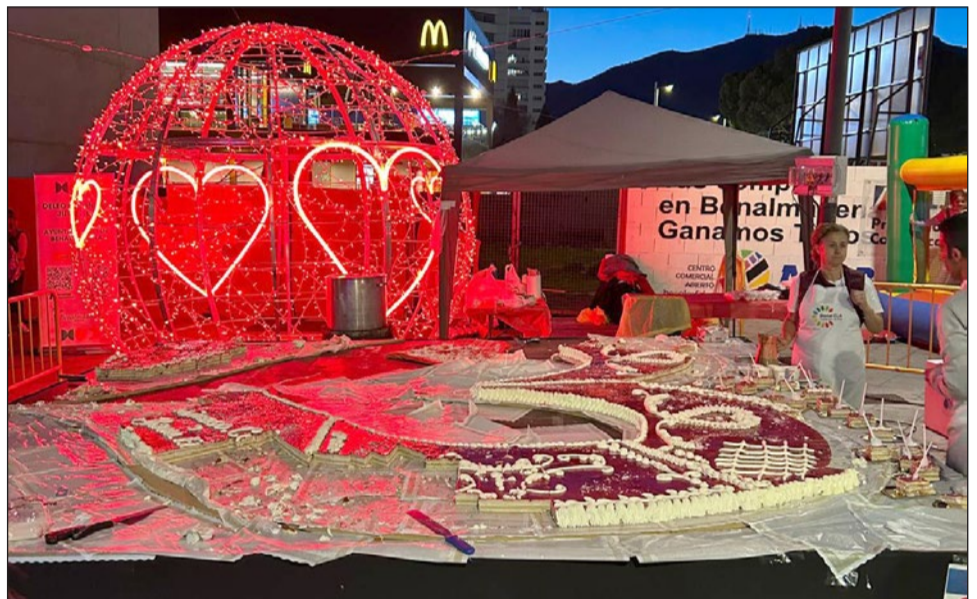

La intención, además de la solidaria, era conseguir una tarta de más de 280 kilos, que fue lo que marcó su predecesora el año pasado. Este corazón, relleno de nata, trufa y crema, con una terminación con mermelada, se sirvió además con chocolate caliente para el disfrute de todos aquellos que quisieron acercarse hasta calle Blas Infante, en Arroyo de la Miel, para colaborar.

Todo lo recaudado se destinó a Fundación Cudeca, BenalELA y Plataforma Neurodiverso.

Sobre las asociaciones

BenalELA es una asociación sin ánimo de lucro en Benalmádena dedicada a concienciar sobre la Esclerosis Lateral Amiotrófica (ELA), brindando apoyo a pacientes y familiares.

Por su parte, la Plataforma Neurodiverso surge a iniciativa de un grupo de familias con hijos e hijas con algún tipo de necesidad especial educativa. Su misión es la de ofrecer un acompañamiento integral a la persona con neurodiversidad y su familia, desde la detección temprana hasta la vida adulta.

Y Fundación Cudeca tiene una larga trayectoria, en el municipio y en la provincia, ofreciendo sus servicios y apoyo a enfermos con cáncer y sus familias. En estas primeras semanas del año tiene en marcha la campaña #SoyCorazonCudeca con la que busca recaudar fondos que le permitan atender a 211 personas más este 2025, hacerlo en sus domicilios, con una atención personalizada y garantizando la dignidad de los pacientes.

¿AÚN NO CONOCES NUESTRA SEDE ELECTRÓNICA?

<https://sede.benalmadena.es>

TUS TRÁMITES DONDE Y CUANDO QUIERAS

¡NOS MOVEMOS CONTIGO!

¡Accede ahora a la sede electrónica!

Firma segura con tu Certificado Digital

Adiós a las citas previas

Realiza tus trámites desde cualquier dispositivo

EL CONTENEDOR MARRÓN

Nuestras sobras no se tiran

En el contenedor marrón, lo orgánico se convierte en un futuro más verde

El contenedor marrón convierte tus residuos orgánicos en compost para abonar la tierra y en energía limpia, reduciendo residuos en vertederos y cuidando el planeta.

QUÉ DEPOSITAR:

Los restos de alimentos como:

- Pieles de frutas
- Espinas de pescado
- Plantas
- Cáscaras de huevo o posos
- Servilletas y papel de cocina usados